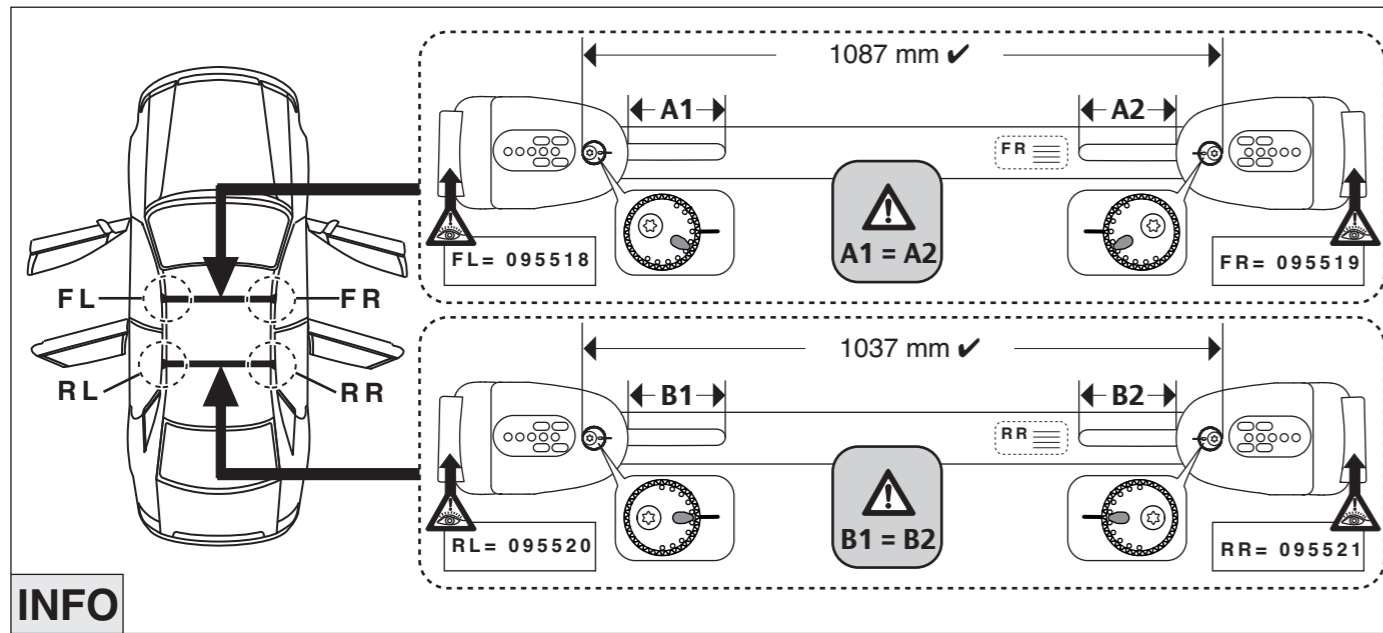

Atera SIGNO

Opel Insignia 11/2008–
(4/5-türig • 4/5 doors • 4/5 portes)

6

nur bei / only for Part-No.: 045 219

7

8

Atera SIGNO

Opel
Insignia 11/2008–
(4/5-türig • 4/5 doors • 4/5 portes)

Part-No. : 044 219
Part-No. : 045 219

Atera
MADE IN GERMANY

Atera GmbH
Im Herrach 1
D-88299 Leutkirch
Internet: www.atera.de

Atera SIGNO

Opel Insignia 11/2008–
(4/5-türig • 4/5 doors • 4/5 portes)

INFO

Atera SIGNO

Opel Insignia 11/2008–
(4/5-türig • 4/5 doors • 4/5 portes)