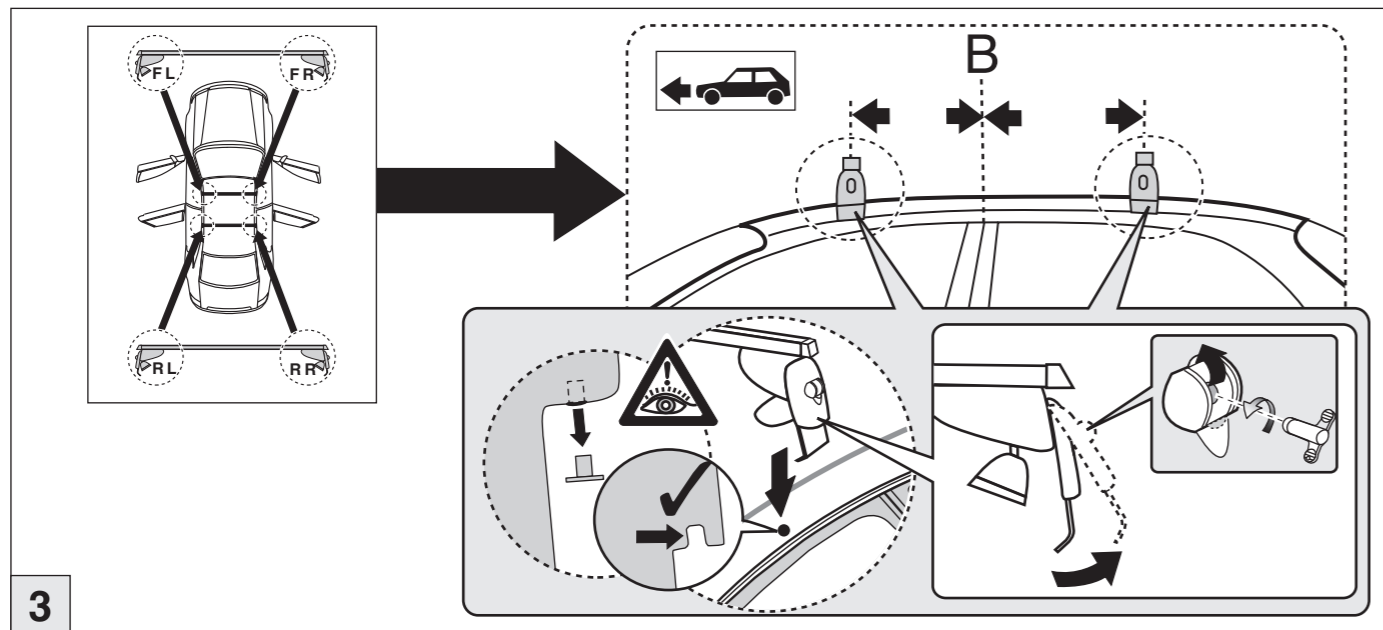

Part-No. : 044 219
Part-No. : 045 219

Atera
MADE IN GERMANY

Atera GmbH
Im Herrach 1
D-88299 Leutkirch
Internet: www.atera.de

Atera SIGNO

Opel Insignia 11/2008–
(4/5-türig • 4/5 doors • 4/5 portes)

INFO

Atera SIGNO