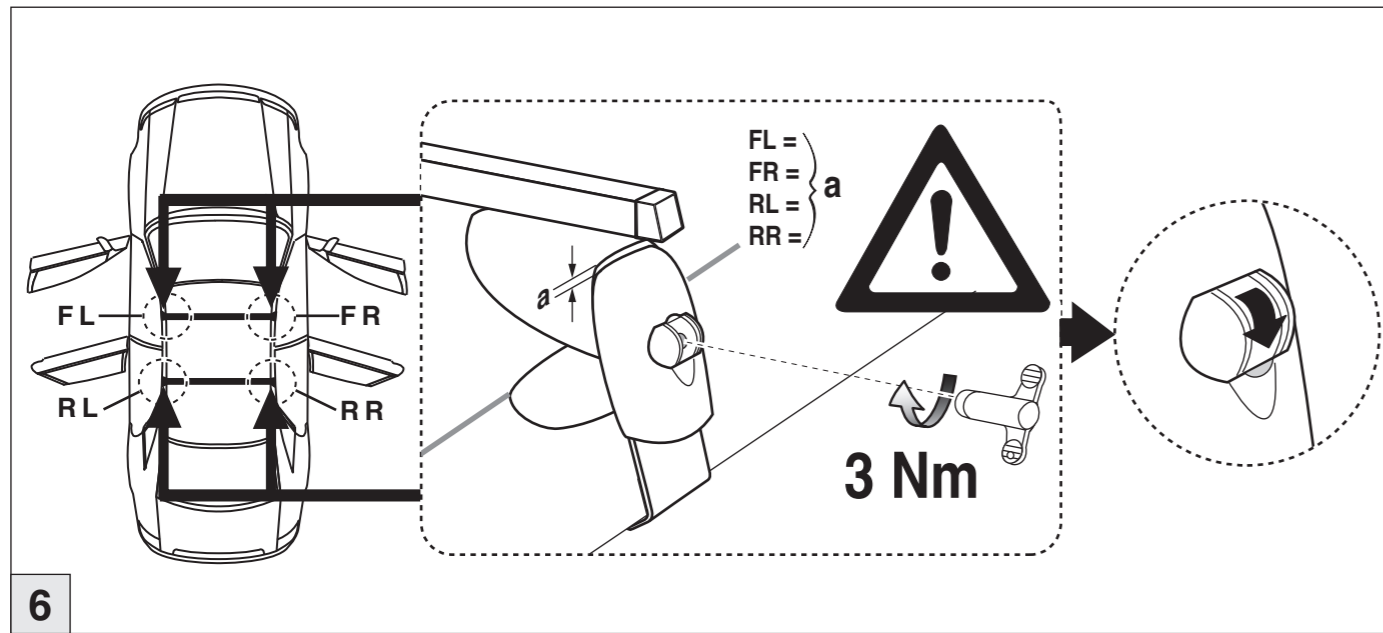

Atera SIGNO

Opel Insignia 11/2008–
(4/5-türig • 4/5 doors • 4/5 portes)

6

nur bei / only for Part-No.: 045 219

7

8

Atera SIGNO

Opel
Insignia 11/2008–
(4/5-türig • 4/5 doors • 4/5 portes)

Part-No. : 044 219
Part-No. : 045 219

Atera
MADE IN GERMANY

Atera GmbH
Im Herrach 1
D-88299 Leutkirch
Internet: www.atera.de

Atera SIGNO

Opel Insignia 11/2008–
(4/5-türig • 4/5 doors • 4/5 portes)

INFO

Atera SIGNO