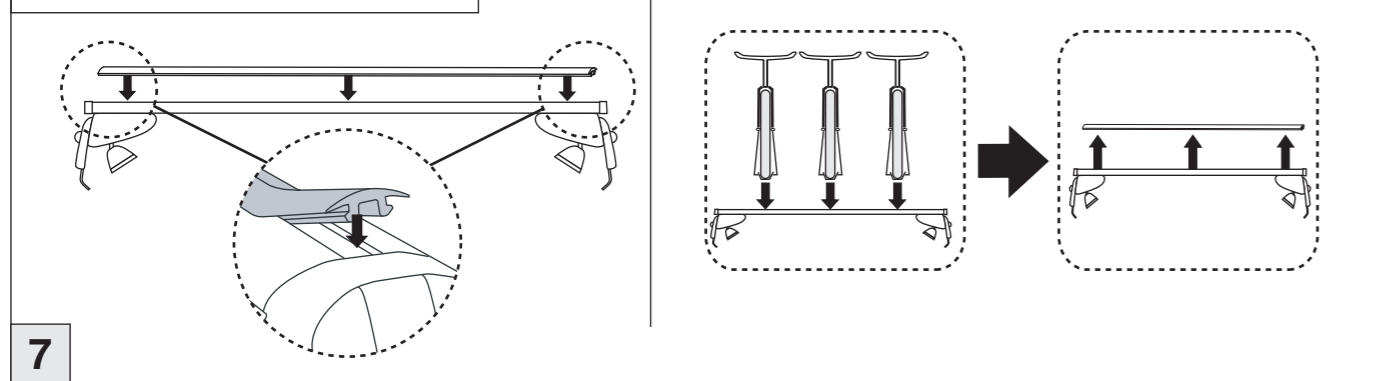

Atera SIGNO

Opel Insignia 11/2008–
(4/5-türig • 4/5 doors • 4/5 portes)

6

nur bei / only for Part-No.: 045 219

7

8

Atera SIGNO

Opel
Insignia 11/2008–
(4/5-türig • 4/5 doors • 4/5 portes)

Part-No. : 044 219
Part-No. : 045 219

Atera
MADE IN GERMANY

Atera GmbH
Im Herrach 1
D-88299 Leutkirch
Internet: www.atera.de

Atera SIGNO

Opel Insignia 11/2008–
(4/5-türig • 4/5 doors • 4/5 portes)

INFO

Atera SIGNO