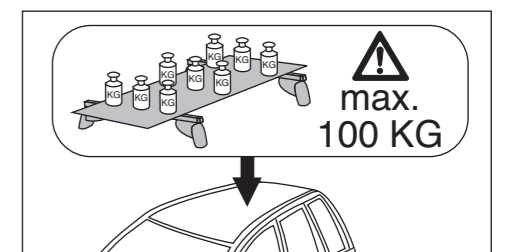

Atera
MADE IN GERMANY

Atera GmbH
Im Herrach 1
D-88299 Leutkirch
Internet: www.atera.de