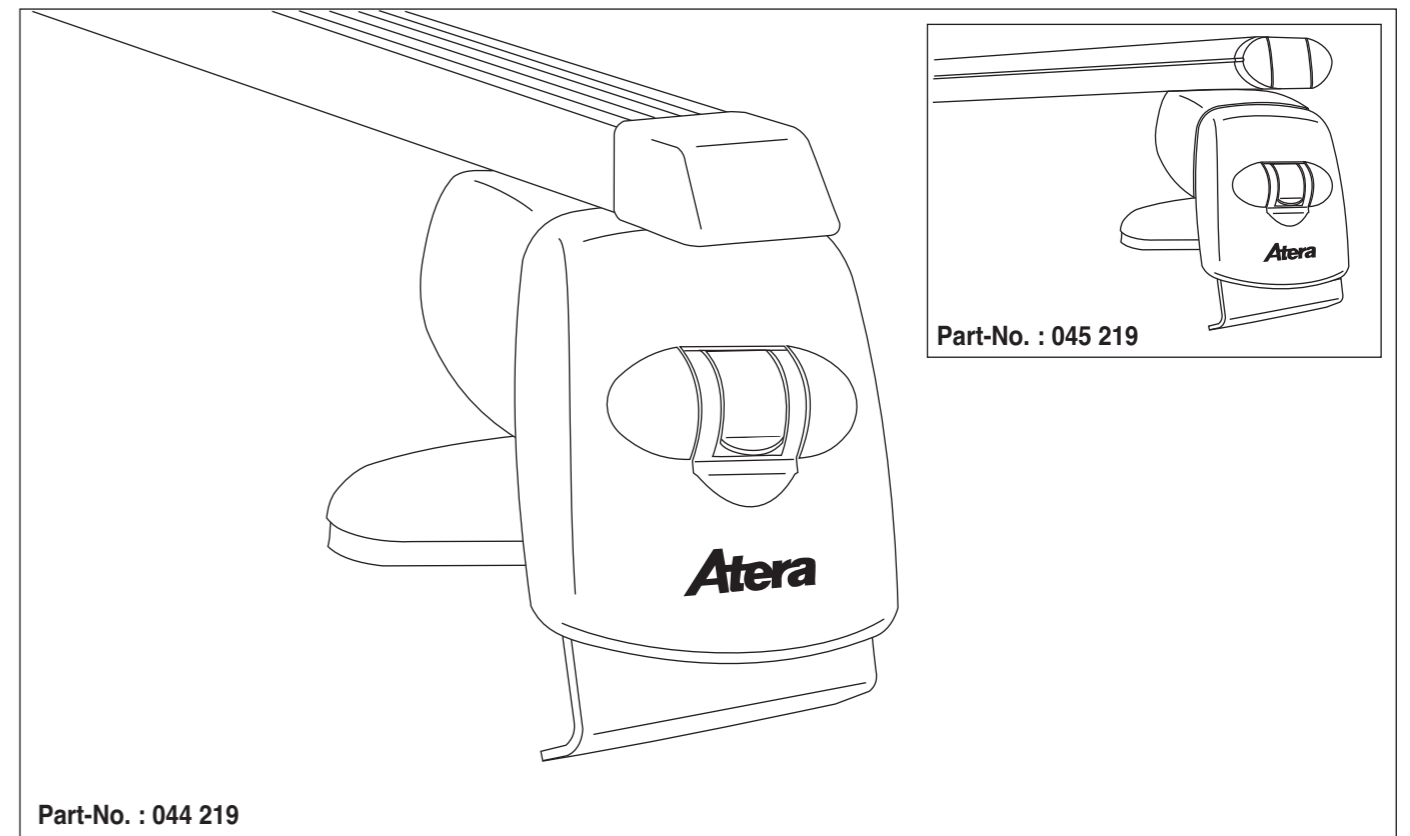

Atera SIGNO

Opel Insignia 11/2008–
(4/5-türig • 4/5 doors • 4/5 portes)

6

nur bei / only for Part-No.: 045 219

7

8

Atera SIGNO

Opel
Insignia 11/2008–
(4/5-türig • 4/5 doors • 4/5 portes)

Part-No. : 044 219
Part-No. : 045 219

Atera
MADE IN GERMANY

Atera GmbH
Im Herrach 1
D-88299 Leutkirch
Internet: www.atera.de

Atera SIGNO

Opel Insignia 11/2008–
(4/5-türig • 4/5 doors • 4/5 portes)

INFO

Atera SIGNO

Opel Insignia 11/2008–
(4/5-türig • 4/5 doors • 4/5 portes)