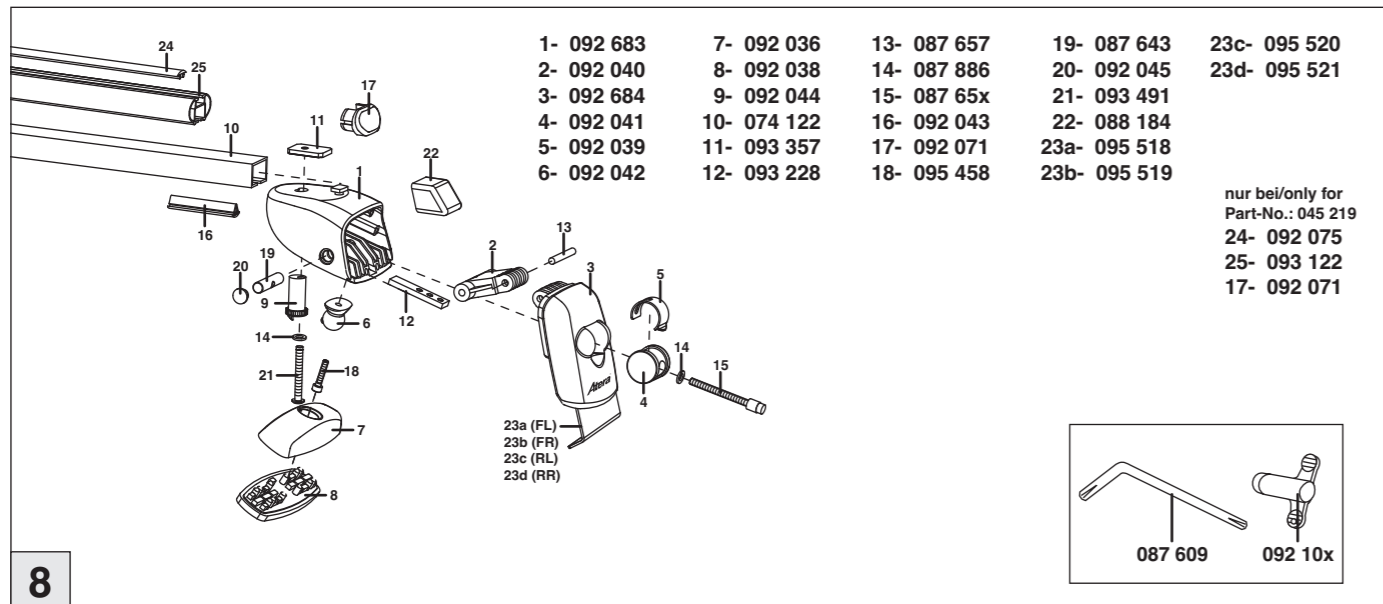

Atera SIGNO

Opel Insignia 11/2008–
(4/5-türig • 4/5 doors • 4/5 portes)

6

nur bei / only for Part-No.: 045 219

7

8

Atera SIGNO

Opel
Insignia 11/2008–
(4/5-türig • 4/5 doors • 4/5 portes)

Part-No. : 044 219
Part-No. : 045 219

Atera
MADE IN GERMANY

Atera GmbH
Im Herrach 1
D-88299 Leutkirch
Internet: www.atera.de

Atera SIGNO

Opel Insignia 11/2008–
(4/5-türig • 4/5 doors • 4/5 portes)

INFO

Atera SIGNO

Opel Insignia 11/2008–
(4/5-türig • 4/5 doors • 4/5 portes)