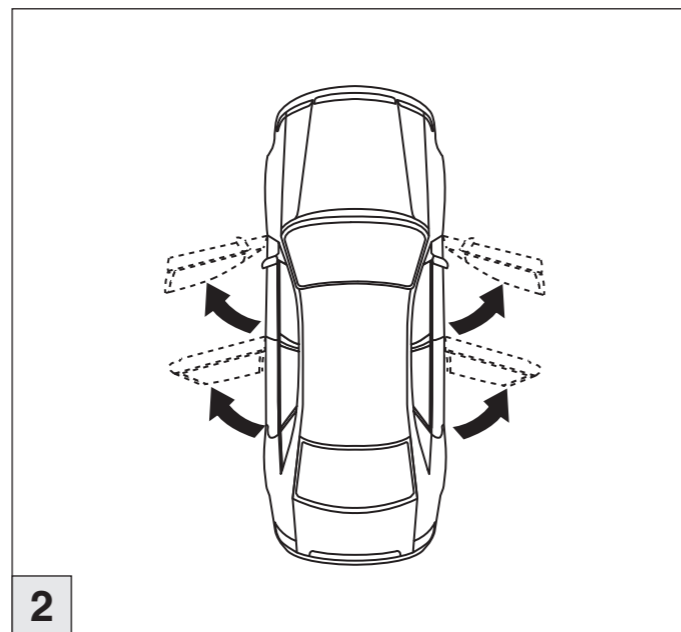

Part-No. : 044 219
Part-No. : 045 219

Atera
MADE IN GERMANY

Atera GmbH
Im Herrach 1
D-88299 Leutkirch
Internet: www.atera.de

Atera SIGNO

Opel Insignia 11/2008–
(4/5-türig • 4/5 doors • 4/5 portes)

INFO

Atera SIGNO