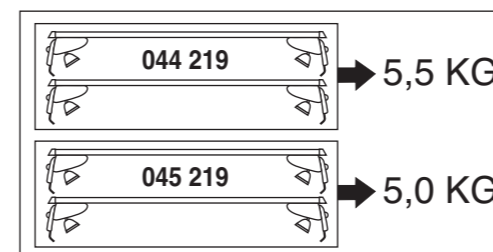

Atera SIGNO

Opel Insignia 11/2008–
(4/5-türig • 4/5 doors • 4/5 portes)

6

nur bei / only for Part-No.: 045 219

7

8

Atera SIGNO

Opel
Insignia 11/2008–
(4/5-türig • 4/5 doors • 4/5 portes)

Part-No. : 044 219
Part-No. : 045 219

Atera
MADE IN GERMANY

Atera GmbH
Im Herrach 1
D-88299 Leutkirch
Internet: www.atera.de

Atera SIGNO

Opel Insignia 11/2008–
(4/5-türig • 4/5 doors • 4/5 portes)

INFO

Atera SIGNO